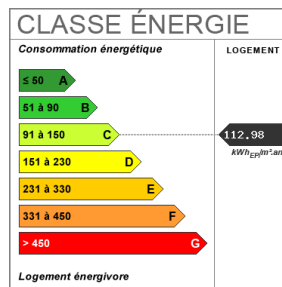

Surface	Localisation	Autre	Interieur	Vente
Habitable : 46 m ²	Niveau(x) : 1		Salle(s) de bain : 1	Bien en copropriété : Oui
Terrain : 0,00 m ²	Année de construction : 2006		Chambre(s) : 1	Procédure : Procédure en cours
			Toilettes(s) : 1	Charges annuelles : 887 €
			Pièce(s) : 2	Nombre de Lots : 62
				Taxe Foncière : 934 €