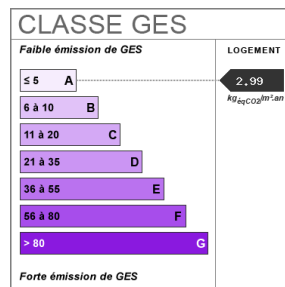

Appartement Sainte Maxime 2 pièce(s) 46 m²

04 94 79 08 48

Nestenn Sainte Maxime

8 rue Félix Martin
 83120 Sainte Maxime

Appartement Sainte Maxime 2 pièce(s) 46 m²

N° Mandat : 1139 / Réf : 1001

En plein centre ville, belle luminosité pour cet appartement d'environ 46m² situé dans une résidence récente. Il vous propose: entrée, séjour avec balcon et cuisine ouverte équipée, une chambre avec balcon , salle de bains, wc séparé, climatisation réversible, double vitrage PVC , 1 place de parking privative sécurisée. Ascenseur.

Surface	Localisation	Autre	Interieur	Vente
Habitable : 46 m ²	Niveau(x) : 1		Salle(s) de bain : 1	Bien en copropriété : Oui
Terrain : 0,00 m ²	Année de construction : 2006		Chambre(s) : 1	Procédure : Procédure en cours
			Toilettes(s) : 1	Charges annuelles : 887 €
			Pièce(s) : 2	Nombre de Lots : 62
				Taxe Foncière : 934 €